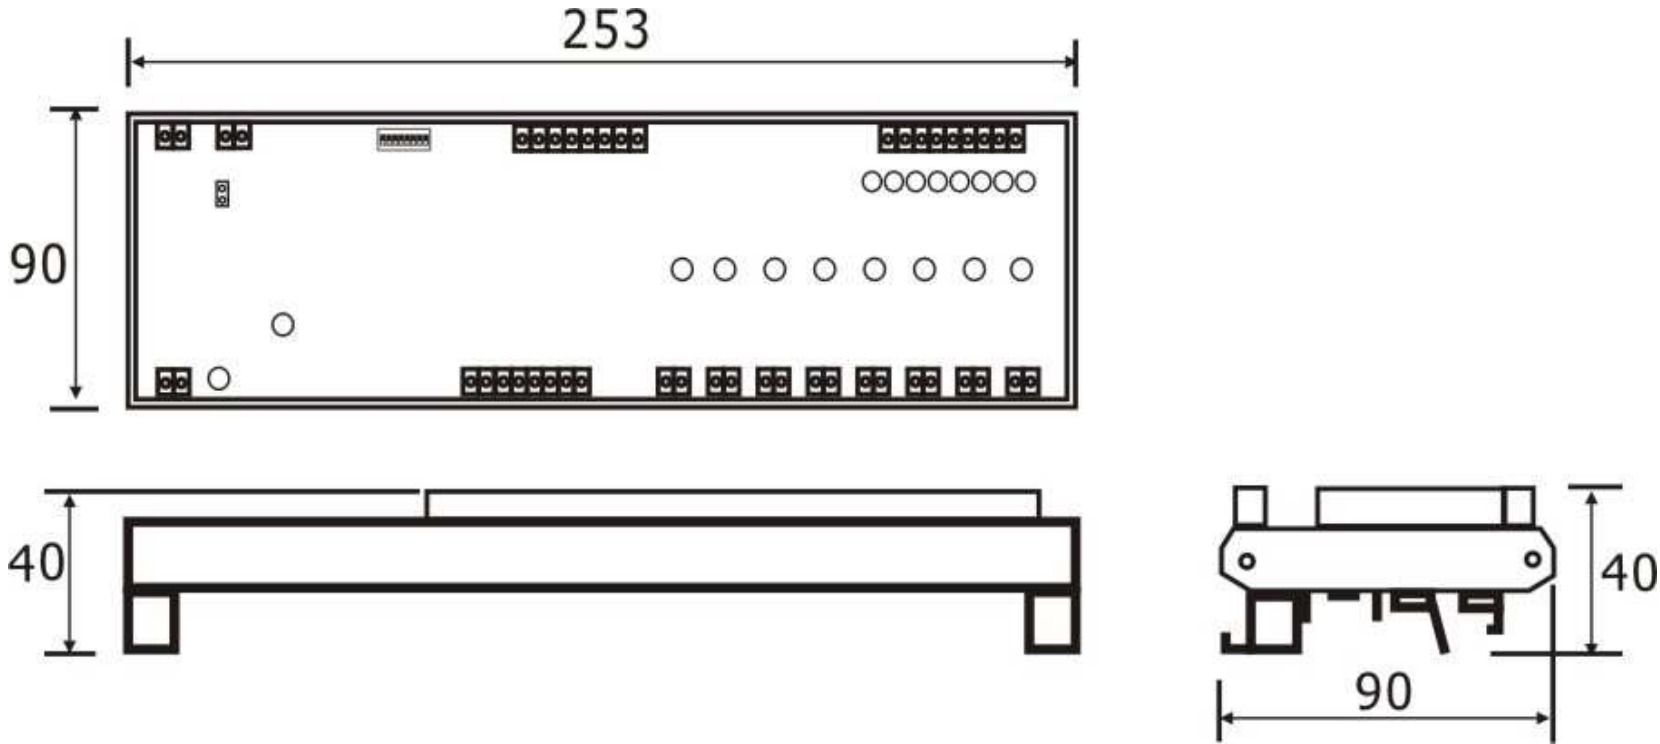

### 類比輸出入繼電器模組 (IUNT-GEAU) 尺寸

圖示不按比例表示。 單位：mm。

圖 1：IUNT-GEAU 尺寸